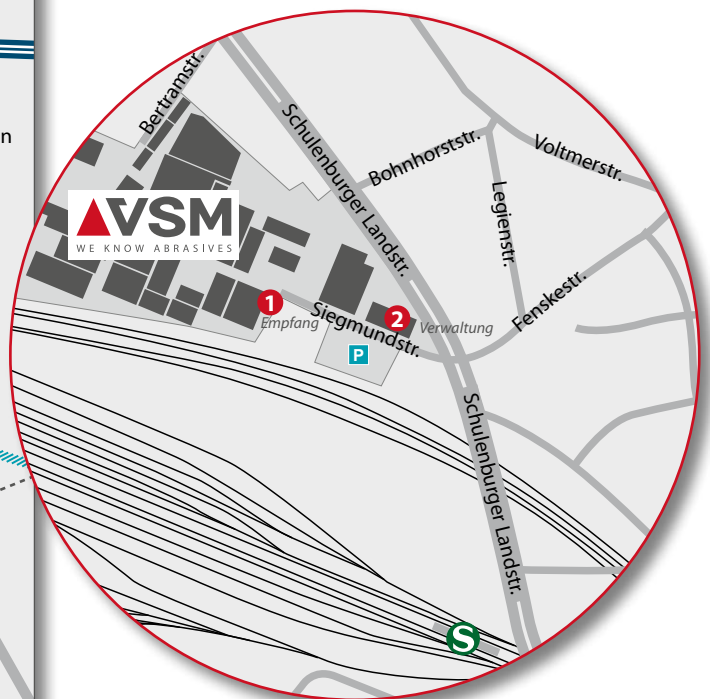

So finden Sie zu uns

VSM · Vereinigte Schmirgel- und Maschinen-Fabriken AG

Siegmundstraße 17 · 30165 Hannover
T +49 511 3526 0 · F +49 511 3521 315
info@vsmabrasives.com
www.vsmabrasives.com