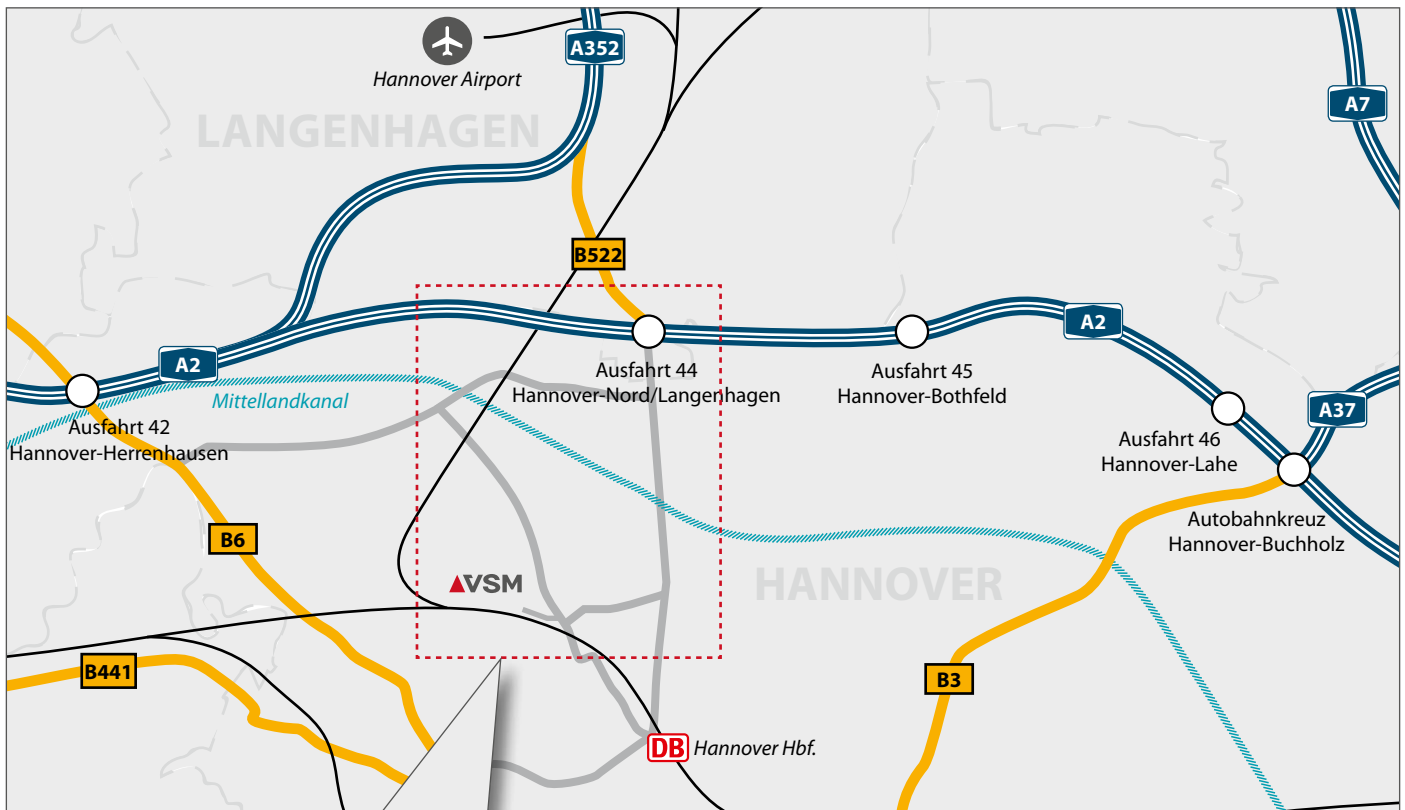

So finden Sie zu uns

VSM · Vereinigte Schmirgel- und Maschinen-Fabriken AG

Siegmundstraße 17 · 30165 Hannover
T +49 511 3526 0 · F +49 511 3521 315
info@vsmabrasives.com
www.vsmabrasives.com