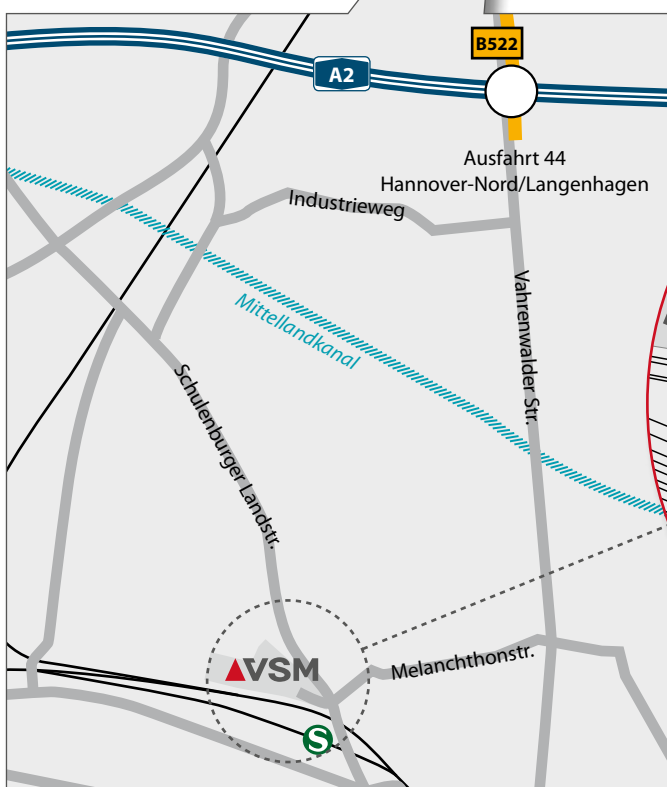

So finden Sie zu uns

VSM · Vereinigte Schmirgel- und Maschinen-Fabriken AG

Siegmundstraße 17 · 30165 Hannover
T +49 511 3526 0 · F +49 511 3521 315
info@vsmabrasives.com
www.vsmabrasives.com

So finden Sie zu uns

VSM · Vereinigte Schmirgel- und Maschinen-Fabriken AG

Siegmundstraße 17 · 30165 Hannover
T +49 511 3526 0 · F +49 511 3521 315
info@vsmabrasives.com
www.vsmabrasives.com

Mit dem Auto

- > Aus den Richtungen **Norden und Süden** fahren Sie von der **A7** kommend am Autobahnkreuz Hannover-Ost auf die A2 in Richtung Dortmund. An der Ausfahrt 44 fahren Sie ab in Richtung **Hannover Zentrum**.
- > Aus den Richtungen **Osten und Westen** fahren Sie auf der **A2** an der Ausfahrt 44 ab in Richtung **Hannover Zentrum**.
- > Fahren Sie auf der **Vahrenwalder Straße** 3,3 km bis zur Kreuzung **Niedersachsenring**. Dort sehen Sie auf der rechten Seite ein Ford Autohaus. Biegen Sie hier rechts ab und folgen Sie dem Verlauf der Straße. Nach weiteren 1,3 km gelangen Sie an eine Kreuzung, an der Sie sich bitte auf der linken Spur einordnen, um geradeaus zu fahren. Gegenüber sehen Sie bereits das VSM Verwaltungsgebäude.
- > Bitte parken Sie links auf den ausgewiesenen **Besucherparkplätzen** und melden Sie sich am **Empfang**. Sie werden in der Eingangshalle von Ihrem/r Ansprechpartner/in abgeholt.

Mit der Bahn

- > Bei Ankunft mit der DB am **Hauptbahnhof** benötigen Sie mit dem **Taxi** ca. 15 bis 20 Minuten.
- > Alternativ können Sie aber auch die **Stadtbahn** nehmen (Ticket Tarifzone 1).
Fahren Sie vom Hauptbahnhof mit der **Stadtbahn Linie 8 oder 18** Richtung **Messe/Nord** oder der **Stadtbahn Linie 3 oder 7** Richtung **Wettbergen** bis zur **Haltestelle Kröpcke** (1 Station).
Ab Kröpcke nehmen Sie die **Stadtbahn Linie 6** Richtung **Hannover Nordhafen** bis zur Haltestelle **Fenskestraße** (ca. 7 Minuten).