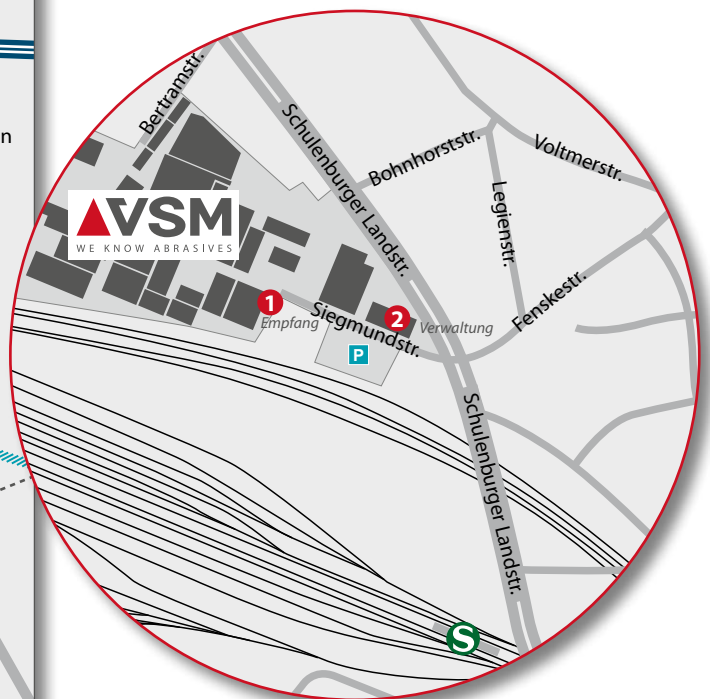

# So finden Sie zu uns

## Mit dem Auto

- > Aus den Richtungen **Norden und Süden** fahren Sie von der **A7** kommend am Autobahnkreuz Hannover-Ost auf die A2 in Richtung Dortmund. An der Ausfahrt 44 fahren Sie ab in Richtung **Hannover Zentrum**.
- > Aus den Richtungen **Osten und Westen** fahren Sie auf der **A2** an der Ausfahrt 44 ab in Richtung **Hannover Zentrum**.
- > Fahren Sie auf der **Vahrenwalder Straße** 3,3 km bis zur Kreuzung **Niedersachsenring**. Dort sehen Sie auf der rechten Seite ein Ford Autohaus. Biegen Sie hier rechts ab und folgen Sie dem Verlauf der Straße. Nach weiteren 1,3 km gelangen Sie an eine Kreuzung, an der Sie sich bitte auf der rechten Spur einordnen, um geradeaus zu fahren. Gegenüber sehen Sie bereits das VSM Verwaltungsgebäude.
- > Bitte parken Sie links auf den ausgewiesenen **Besucherparkplätzen** und melden Sie sich am **Empfang**. Sie werden in der Eingangshalle von Ihrem/r Ansprechpartner/in abgeholt.

## Mit der Bahn

- > Bei Ankunft mit der DB am **Hauptbahnhof** benötigen Sie mit dem **Taxi** ca. 15 bis 20 Minuten.
- > Alternativ können Sie aber auch die **Stadtbahn** nehmen (Ticket Tarifzone 1).  
Fahren Sie vom Hauptbahnhof mit der **Stadtbahn Linie 8 oder 18** Richtung **Messe/Nord** oder der **Stadtbahn Linie 3 oder 7** Richtung **Wettbergen** bis zur **Haltestelle Kröpcke** (1 Station).  
Ab Kröpcke nehmen Sie die **Stadtbahn Linie 6** Richtung **Hannover Nordhafen** bis zur Haltestelle **Fenskestraße** (ca. 7 Minuten).