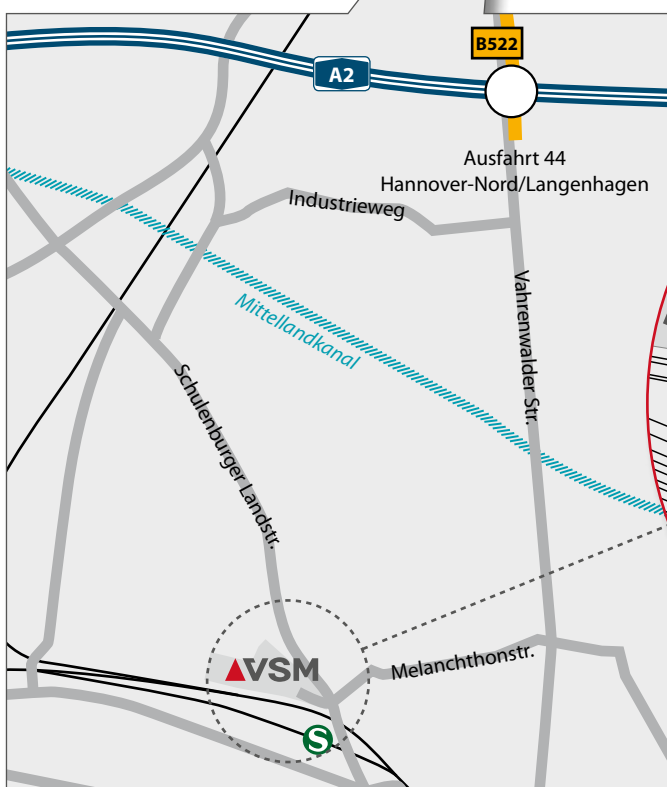

# So finden Sie zu uns

## Mit dem Auto

- > Aus den Richtungen **Norden und Süden** fahren Sie von der **A7** kommend am Autobahnkreuz Hannover-Ost auf die A2 in Richtung Dortmund. An der Ausfahrt 44 fahren Sie ab in Richtung **Hannover Zentrum**.
- > Aus den Richtungen **Osten und Westen** fahren Sie auf der **A2** an der Ausfahrt 44 ab in Richtung **Hannover Zentrum**.
- > Fahren Sie auf der **Vahrenwalder Straße** 3,3 km bis zur Kreuzung **Niedersachsenring**. Dort sehen Sie auf der rechten Seite ein Ford Autohaus. Biegen Sie hier rechts ab und folgen Sie dem Verlauf der Straße. Nach weiteren 1,3 km gelangen Sie an eine Kreuzung, an der Sie sich bitte auf der rechten Spur einordnen, um geradeaus zu fahren. Gegenüber sehen Sie bereits das VSM Verwaltungsgebäude.
- > Bitte parken Sie links auf den ausgewiesenen **Besucherparkplätzen** und melden Sie sich am **Empfang**. Sie werden in der Eingangshalle von Ihrem/r Ansprechpartner/in abgeholt.

## Mit der Bahn

- > Bei Ankunft mit der DB am **Hauptbahnhof** benötigen Sie mit dem **Taxi** ca. 15 bis 20 Minuten.
- > Alternativ können Sie aber auch die **Stadtbahn** nehmen (Ticket Tarifzone 1).  
Fahren Sie vom Hauptbahnhof mit der **Stadtbahn Linie 8 oder 18** Richtung **Messe/Nord** oder der **Stadtbahn Linie 3 oder 7** Richtung **Wettbergen** bis zur **Haltestelle Kröpcke** (1 Station).  
Ab Kröpcke nehmen Sie die **Stadtbahn Linie 6** Richtung **Hannover Nordhafen** bis zur Haltestelle **Fenskestraße** (ca. 7 Minuten).